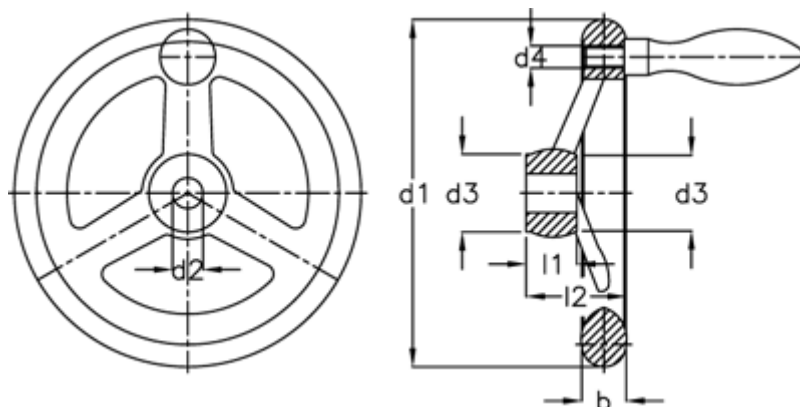

Varenummer: 20310281  
Beskrivelse: E+G Håndhjul  
DIN 950-AL-100-K12-D

## Mål

Antal eger = 3  
b = 15  
d1 = 100  
d2 H7 = 12  
d3 = 26  
d4 = M 6  
Håndtag Ø = 16  
l1 = 17

l2 = 33